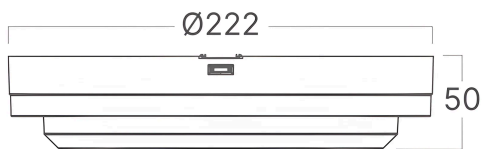

BRAYTRON SRL

MUNICIPIUL BUCUREȘTI, SECTOR 6, BLD. IULIU MANIU, NR.616, CORP B, ET.1,BUCUREȘTI, Sector 6(RO)
info@braytron.com
www.braytron.com