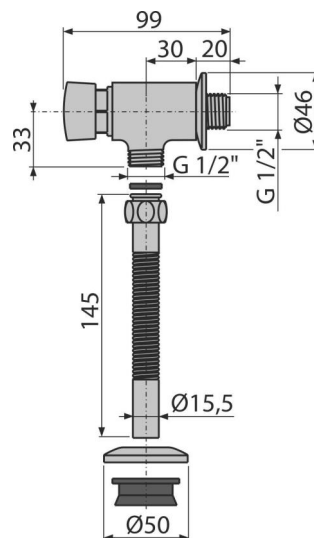

ATS001

Ventil za ispiranje pisoara

Upotreba

Za ispiranje pisoara s priključkom vode odozgo

Značajke

- Kompletan set za spajanje na sanitarnu keramiku
- Materijal: kromirani metal

Opseg isporuke

- Tijelo sustava za ispiranje
- Set brtvi
- Cijev za spajanje na pisoar
- Metalna rozeta 2 kom

Šifra narudžbe, Logističke informacije

Kod	EAN	Težina (komad paket paleta)	Dimenzije (komad paket)	Količina (paket paleta)
ATS001	8594045931525	0,44 8,80 266,5 kg	150x55x100 390x240x300 mm	20 560 kom

Jamstva

2/3 godina *

Tehnički parametri

- Trajanje ispiranja 8 s
- Protok vode pri 0,4 MPa 1,5 l