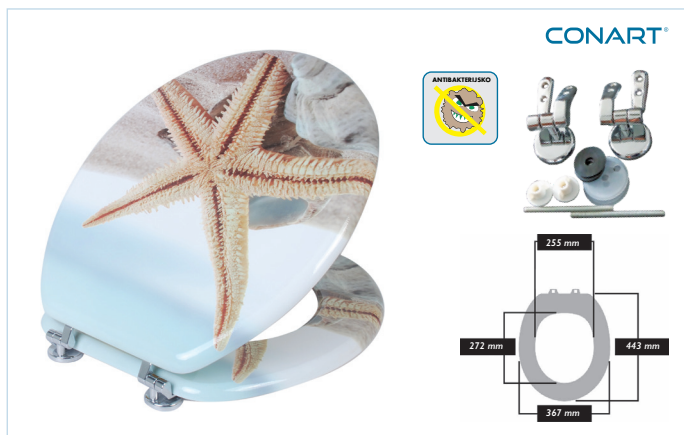

WC sjedalo MODENA BERMUDA

- MDF (drvena jezgra), lakirano
- INOX nosači
- Težina: 3,0 kg

br. art.	JP/kom.	EAN	Zamj. nosači	Boja
TAI-MOD01	1/5	3 858892 304525	TAI-PANSICA	plava

WC sjedalo MODENA BAHAMA

- MDF (drvena jezgra), lakirano
- INOX nosači
- Težina: 3,0 kg

br. art.	JP/kom.	EAN	Zamj. nosači	Boja
TAI-MOD02	1/5	3 858892 304532	TAI-PANSICA	roza

WC sjedalo VALENTINA

- MDF (drvena jezgra), lakirano
- INOX nosači
- Težina: 2,7 kg

br. art.	JP/kom.	EAN	Zamj. nosači	Boja
TAI-VAL01	1/5	3 858892 304549	TAI-PANSICA	bijela

WC sjedalo MORSKA ZVIJEZDA

- MDF (drvena jezgra), lakirano
- Metalni nosači
- Težina: 2,8 kg

br. art.	JP/kom.	EAN	Boja
TAI-ST01	1/1	3 858892 302330	s uzorkom